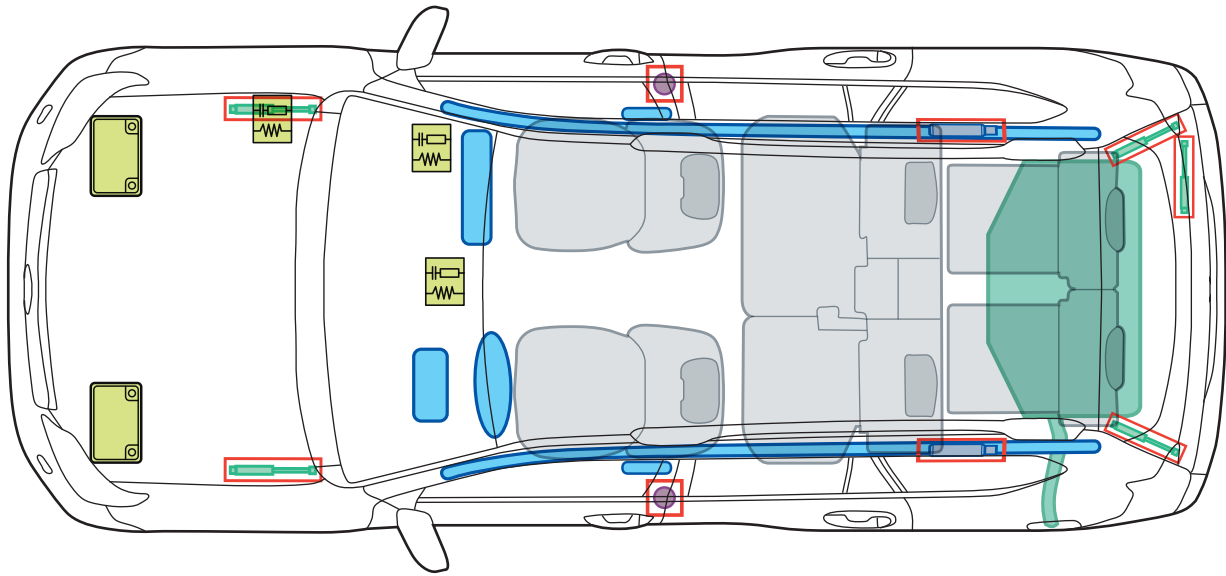

Toyota Land Cruiser (J15 TM + J15 TM TMG) 5-Türer

Legende

	Airbag		Karosserie- verstärkung		Steuergerät
	Gas- generator		Gasdruck- dämpfer		12 Volt- Batterie
	Gurtstraffer		Kraftstoff- tank		

A