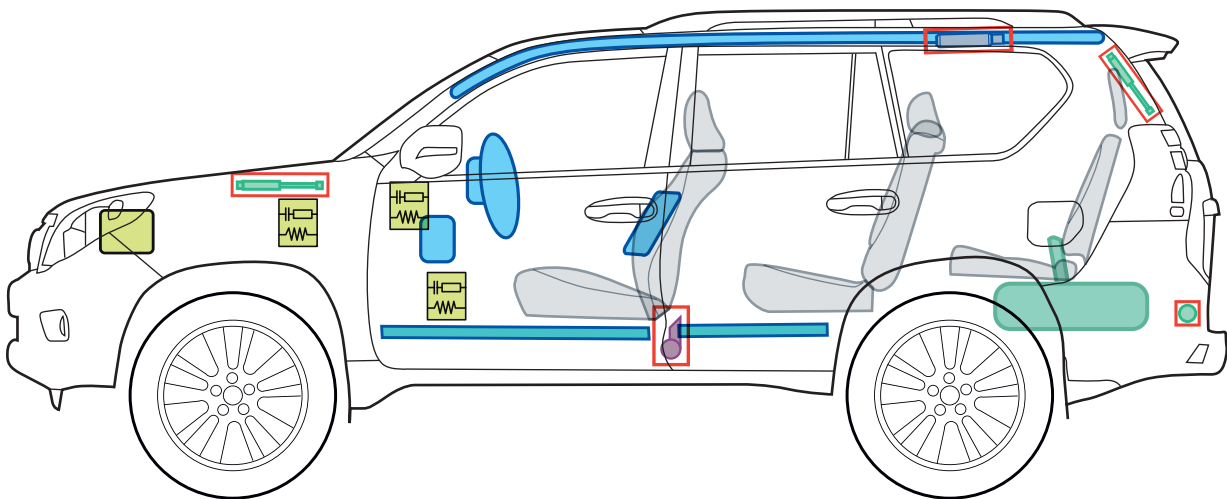

Toyota Land Cruiser (J15 TM + J15 TM TMG) 5-Türer

Legende

	Airbag		Karosserie- verstärkung		Steuergerät
	Gas- generator		Gasdruck- dämpfer		12 Volt- Batterie
	Gurtstraffer		Kraftstoff- tank		

A