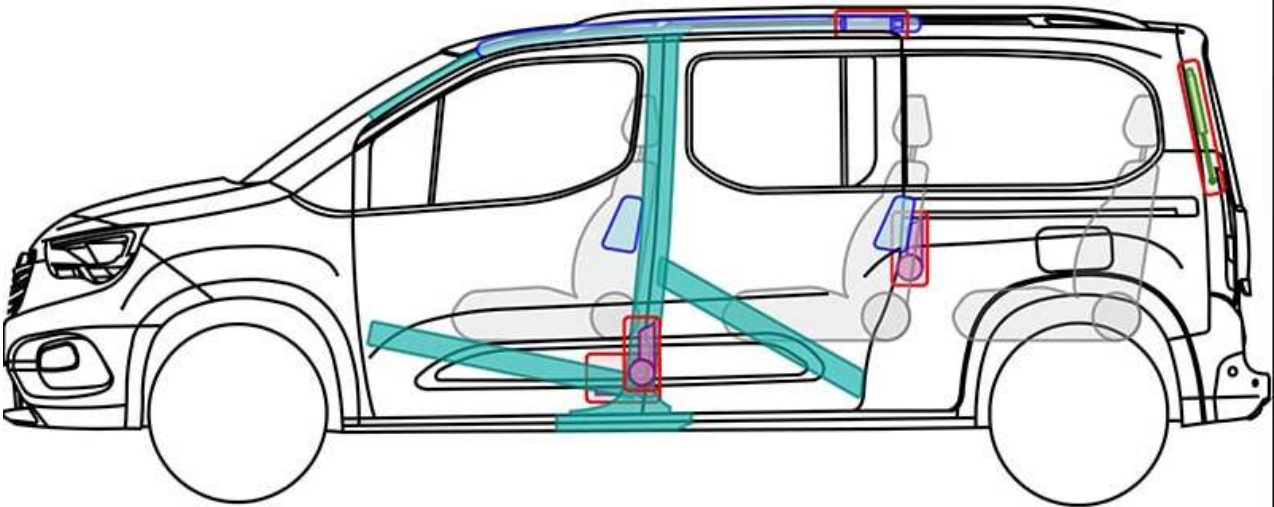

**PROACE  
CITY  
VERSO**  
LHD  
2020

	Zündschalter		Sicherungskasten		12V Batterie
	Airbag (incl. Gasgenerator)		Gasgenerator		Airbag Steuergerät
	Karosserie Verstärkungen		Kraftstofftank		Gasdruck Dämpfer
	Gurtstraffer (Gasgenerator)				
-	-	-	-	-	-