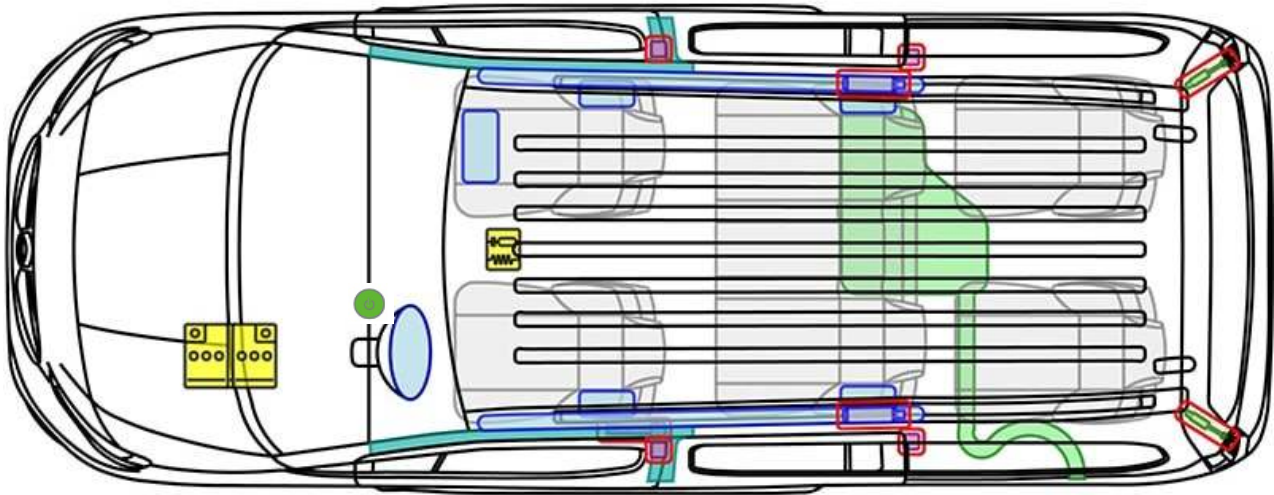

**PROACE  
CITY  
VERSO**  
LHD  
2020

	Zündschalter		Sicherungskasten		12V Batterie
	Airbag (incl. Gasgenerator)		Gasgenerator		Airbag Steuergerät
	Karosserie Verstärkungen		Kraftstofftank		Gasdruck Dämpfer
	Gurtstraffer (Gasgenerator)				
-	-	-	-	-	-