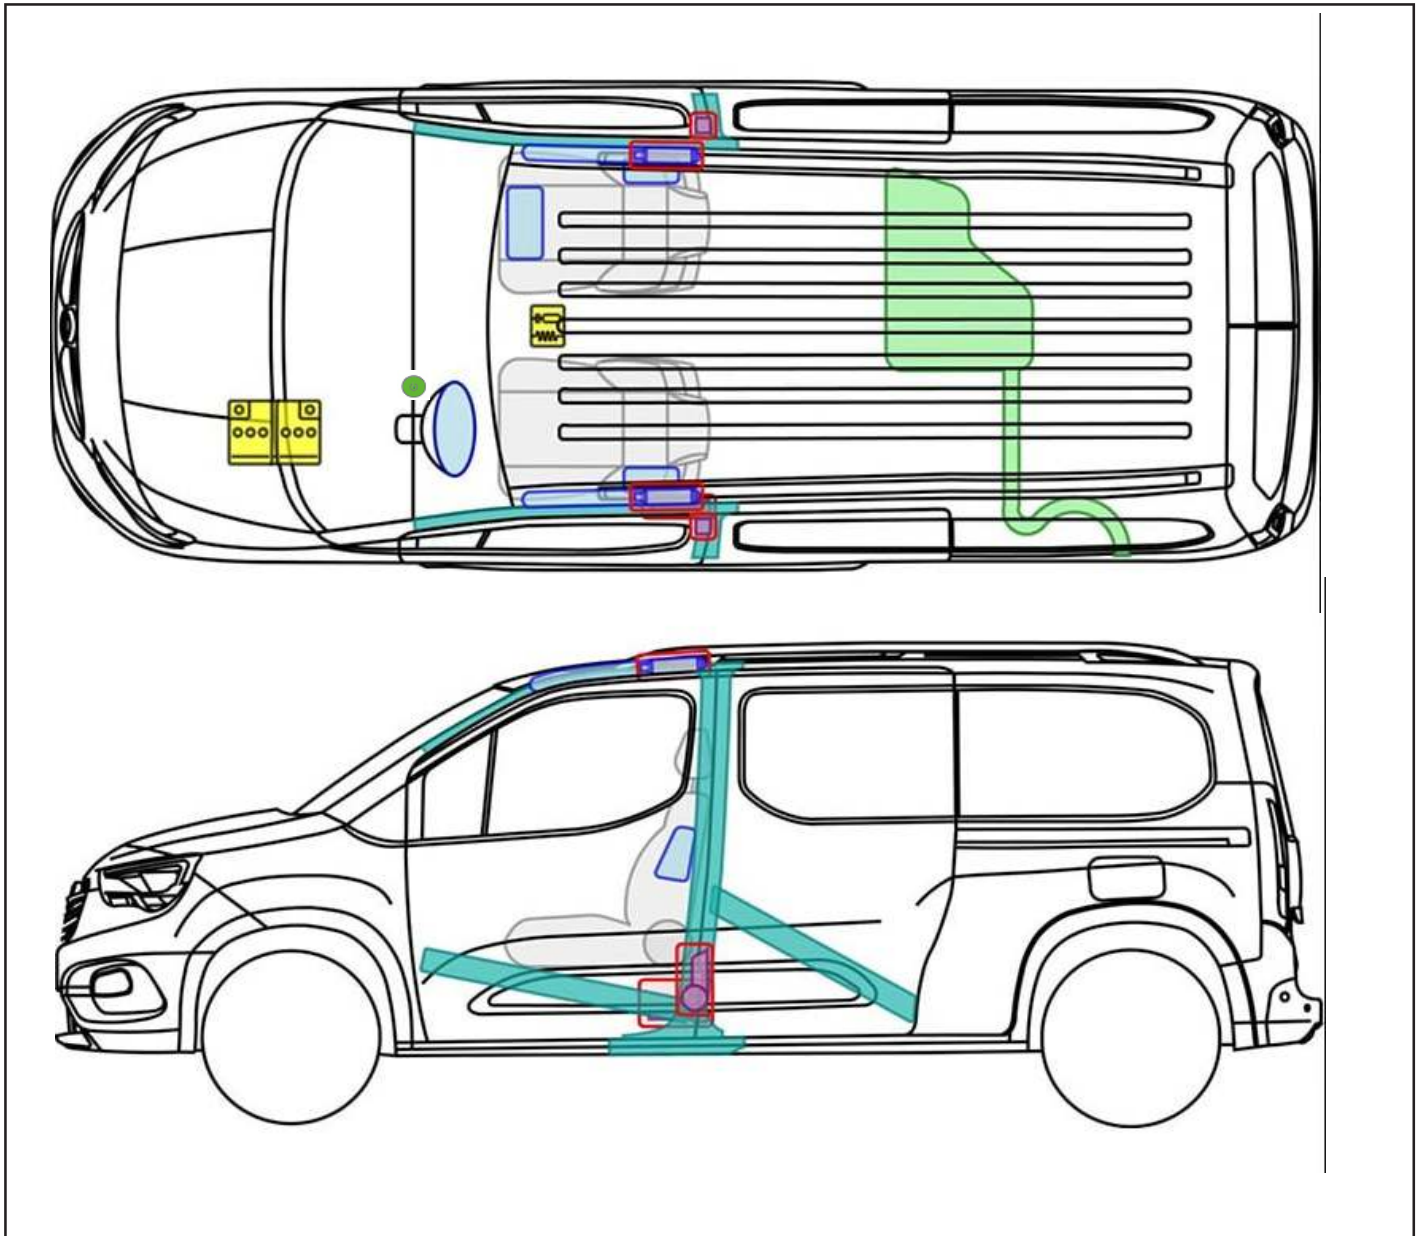

**PROACE**  
**CITY**  
LHD  
2020

	Zündschalter		Sicherungskasten		12V Batterie
	Airbag (incl. Gasgenerator)		Gasgenerator		Airbag Steuergerät
	Karosserie Verstärkungen		Kraftstofftank		Gasdruck Dämpfer
	Gurtstraffer (Gasgenerator)				
-	-	-	-	-	-