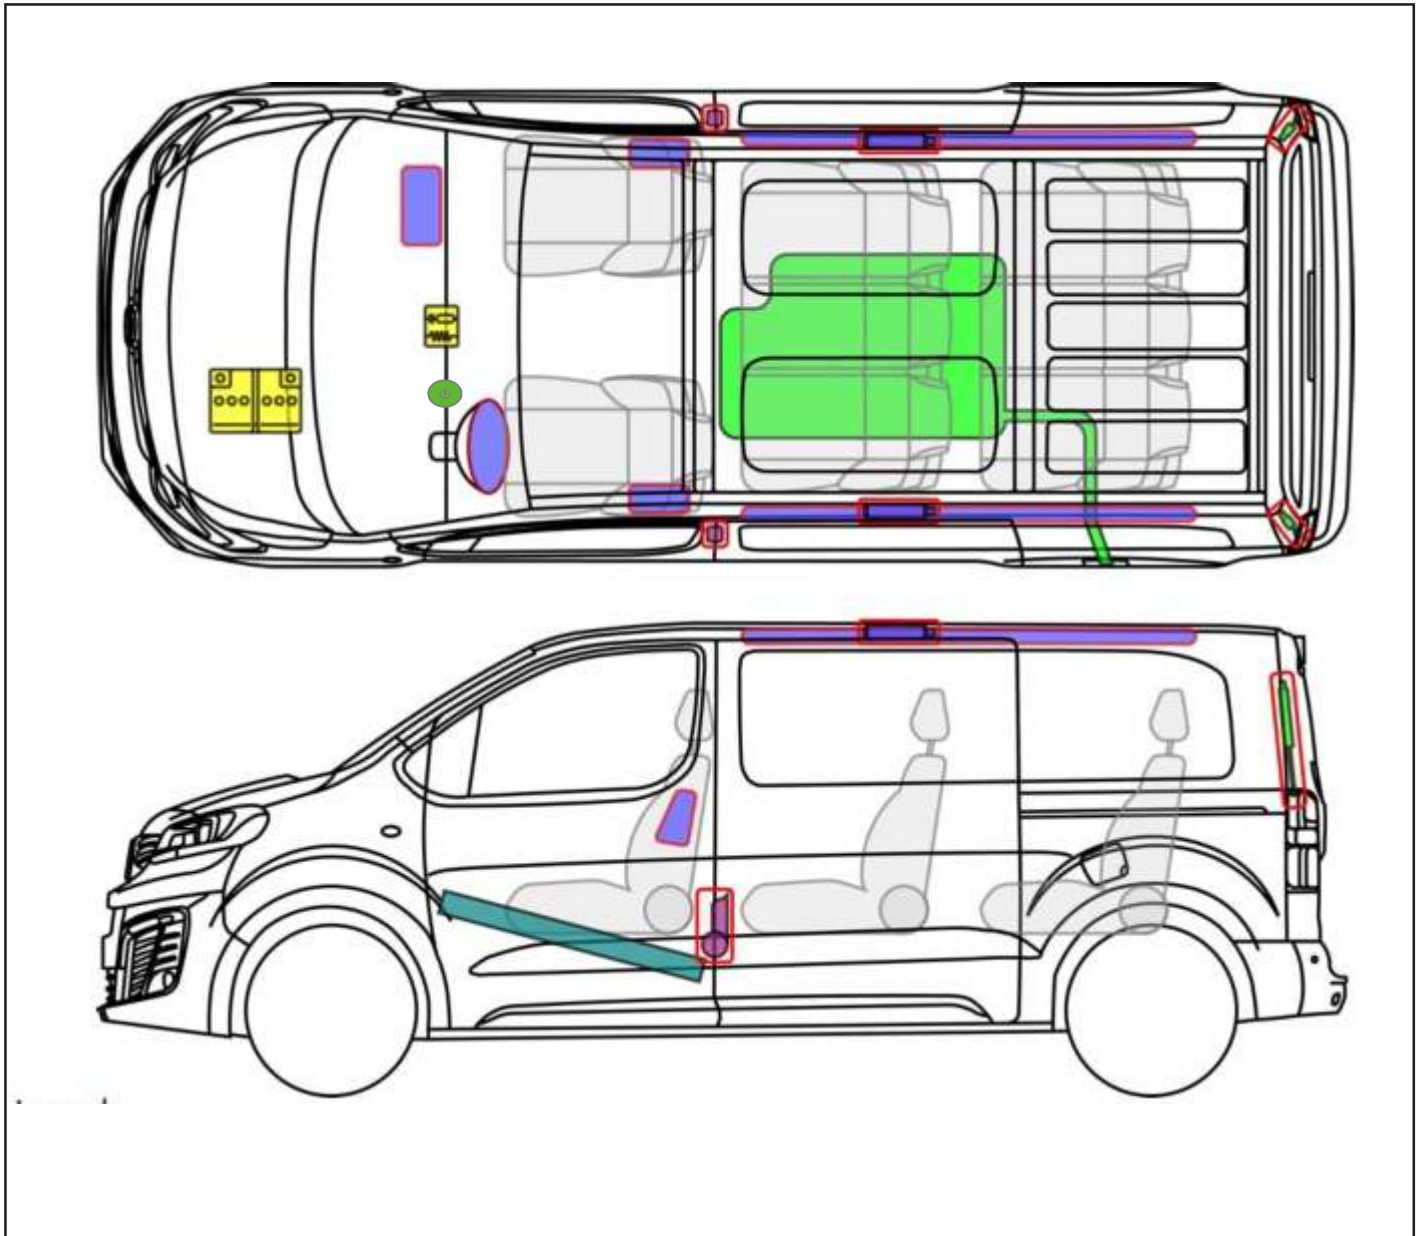

# PROACE VERSO

LHD  
2019

	Zündschalter		Sicherungskasten		12V Batterie
	Airbag (incl. Gasgenerator)		Gasgenerator		Airbag Steuergerät
	Karosserie Verstärkungen		Kraftstofftank		Gasdruck Dämpfer
	Gurtstraffer (Gasgenerator)				
-	-	-	-	-	-