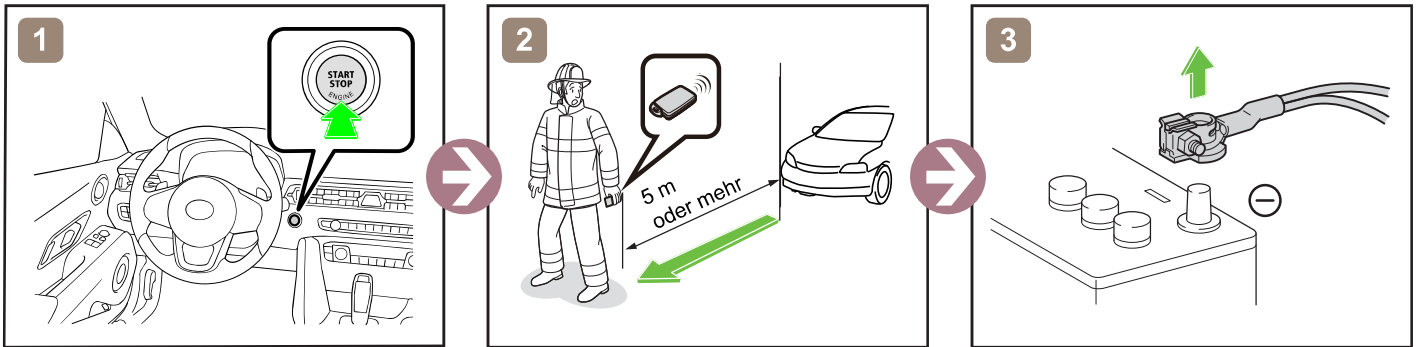

SUPRA

JTSC

ab 03.2019

	Zündschalter		12V Batterie		Airbag
	Gasgenerator		Kraftstofftank		Gasdruckdämpfer
	Gurtstraffer)		Karosserieverstärkung		Steuergerät

Fahrzeug ausser Betrieb setzen

oder

Zugang 12V-Batterie