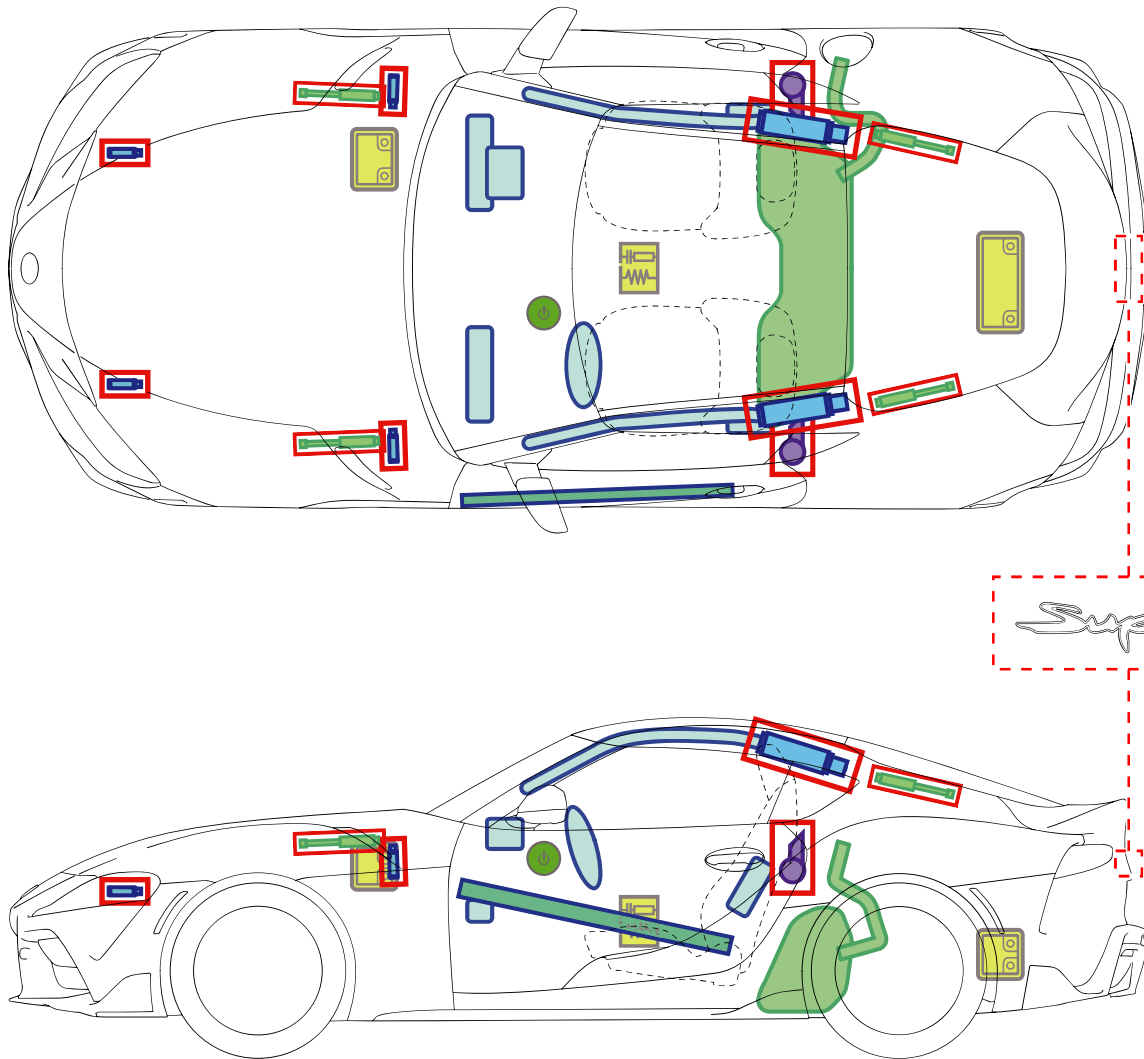

SUPRA

JTSC

ab 03.2019

	Zündschalter		12V Batterie		Airbag
	Gasgenerator		Kraftstofftank		Gasdruckdämpfer
	Gurtstraffer)		Karosserieverstärkung		Steuergerät

Fahrzeug ausser Betrieb setzen

oder

Zugang 12V-Batterie