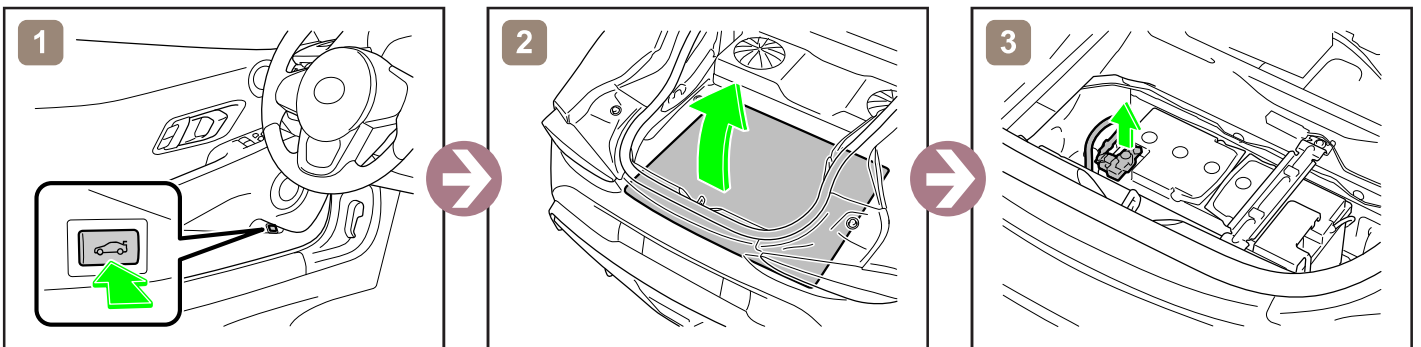

SUPRA

JTSC

ab 03.2019

	Zündschalter		12V Batterie		Airbag
	Gasgenerator		Kraftstofftank		Gasdruckdämpfer
	Gurtstraffer)		Karosserieverstärkung		Steuergerät

Fahrzeug ausser Betrieb setzen

oder

Zugang 12V-Batterie