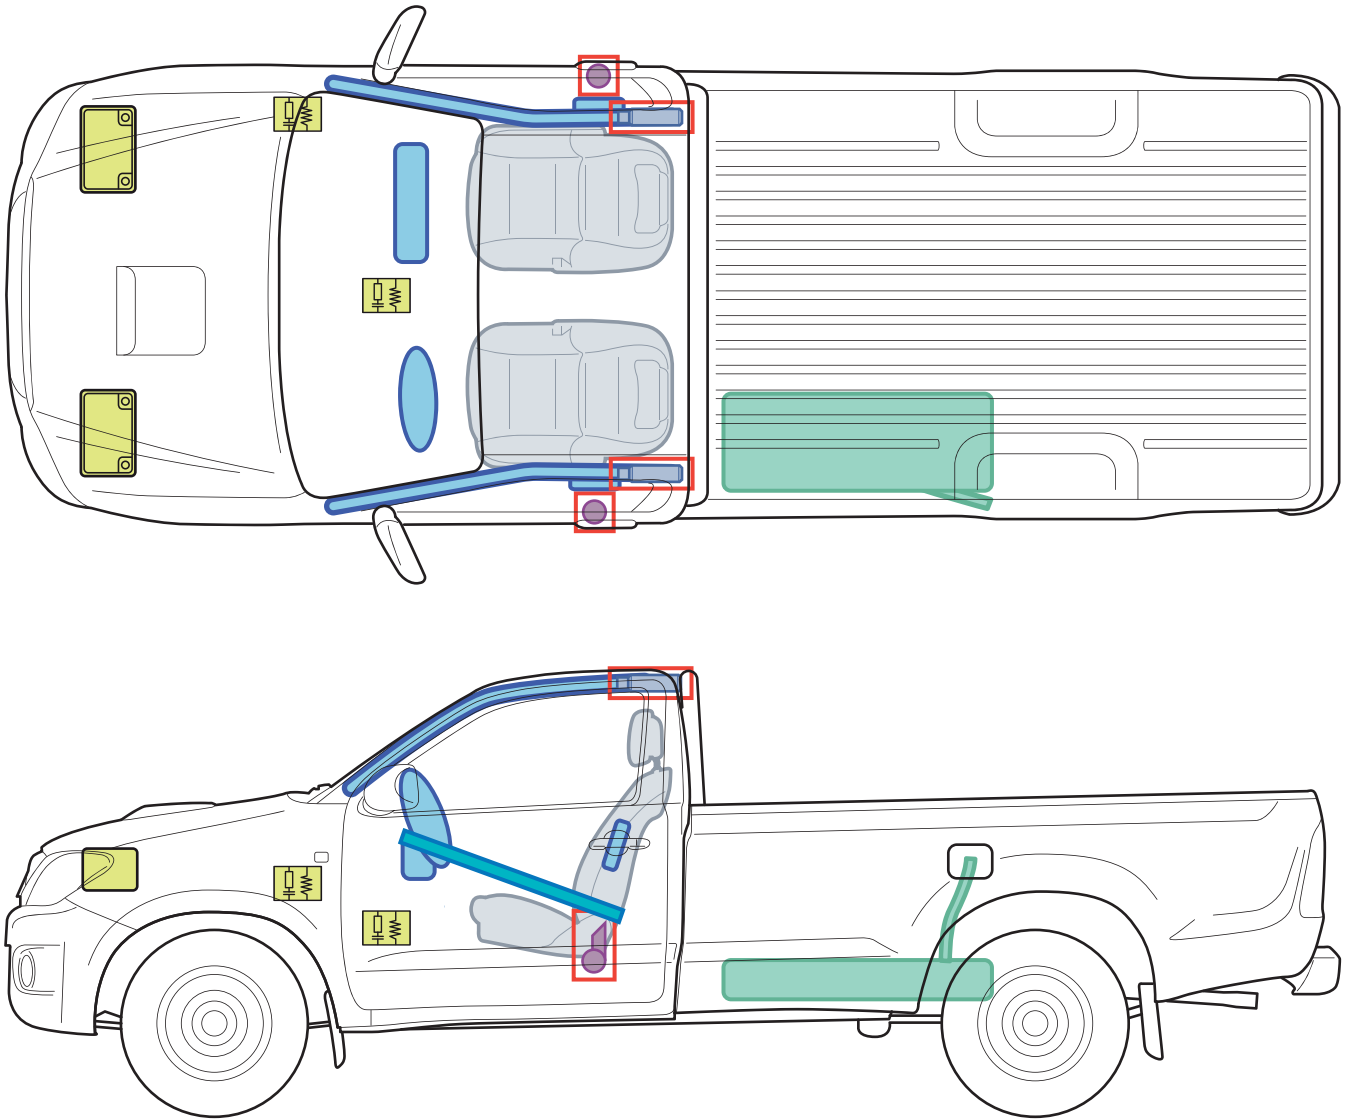

## Legende

	Airbag		Karosserie- verstärkung		Steuergerät
	Gas- generator		Gasdruck- dämpfer		12 Volt- Batterie
	Gurtstraffer		Kraftstoff- tank		

A

Toyota Hilux 4x2 / 4x4  
(N2 (EU,TSAM), ab 12/2007)